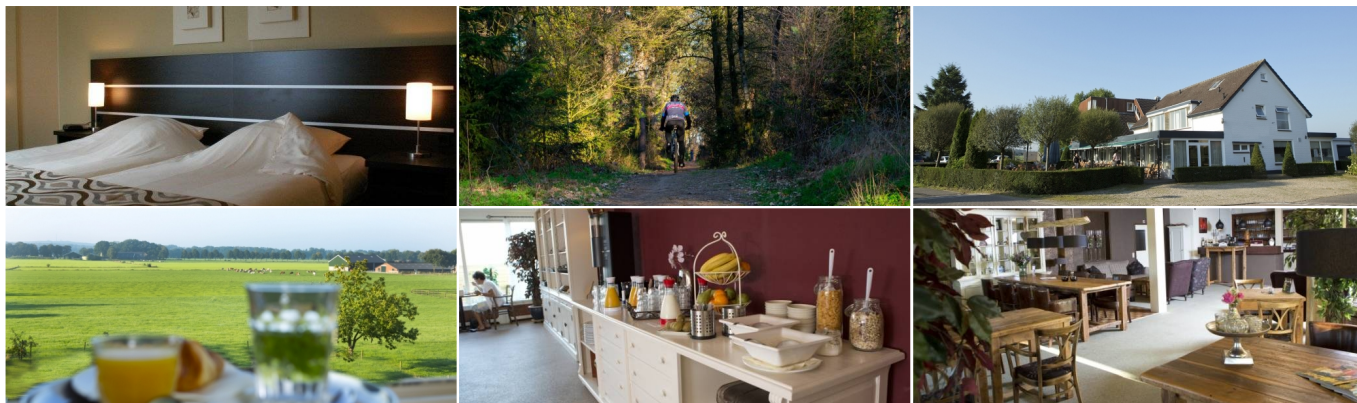

### Weekend of Midweek in een vakantiehuis in het Montferland.

In het Montferland is veel te ontdekken. Kom met uw groep naar de **groene bossen** van het Montferland en geniet van een heerlijk weekendje weg. In de omgeving van ons vakantiehuis valt voldoende te zien en te beleven voor geslaagd weekendje weg. Het vakantiehuis is geschikt voor 20 tot 50 personen. Er zijn **21 kamers met elk eigen sanitair**. Wandel naar het **Bergherbos** of ga op bezoek bij het kasteel in **'s-Heerenberg**.

### Onze luxe groepsaccommodatie

Onze luxe groepsaccommodatie is een sfeervolle uitvalsbasis om samen met familie of vrienden het heuvellandschap van het Montferland te ontdekken. Het verblijf is begin 2018 omgetoverd tot een luxevakantieadres en is gelegen nabij het **Bergherbos**, dat zich kenmerkt door unieke hoogteverschillen en uitzichten over de omliggende akkerlanden!

U heeft het hele familiehuis exclusief tot uw beschikking! De accommodatie is voorzien van 21 luxe 2-persoons kamers met eigen douche, toilet, wastafel en TV. Vanuit de ruime woonkamer loopt u onze **tuin in en kijkt u uit op de weilanden**. De koeien zijn uw nieuwe burens. De woonkamer is gezellig ingericht met hoge en lage zitjes. Een kaartje leggen, puzzel maken, TV kijken (Netflix), lezen of met z'n allen een spelletje doen. Er is ruimte voor iedereen.